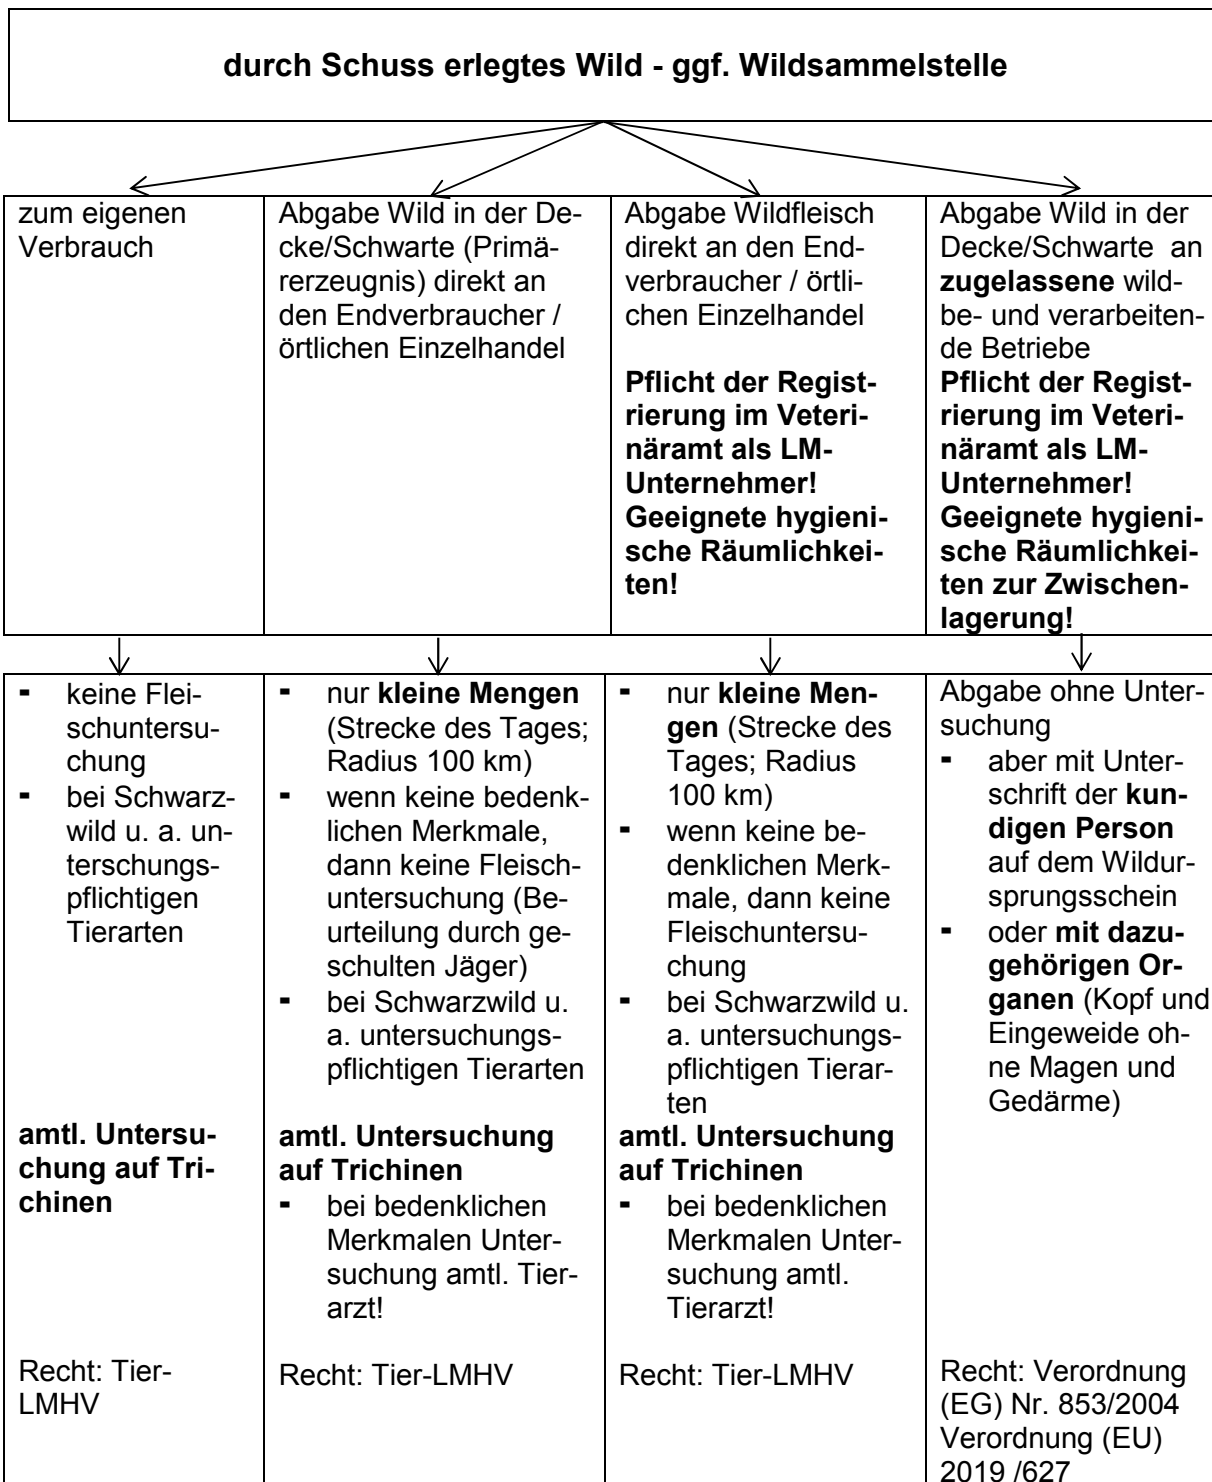

Vermarktung erlegtes Wild durch Schuss

Rückfragen/Auskünfte erteilt die im Kopf genannte Behörde auch unter lebensmittelueberwachungsamt@kvbarnim.de