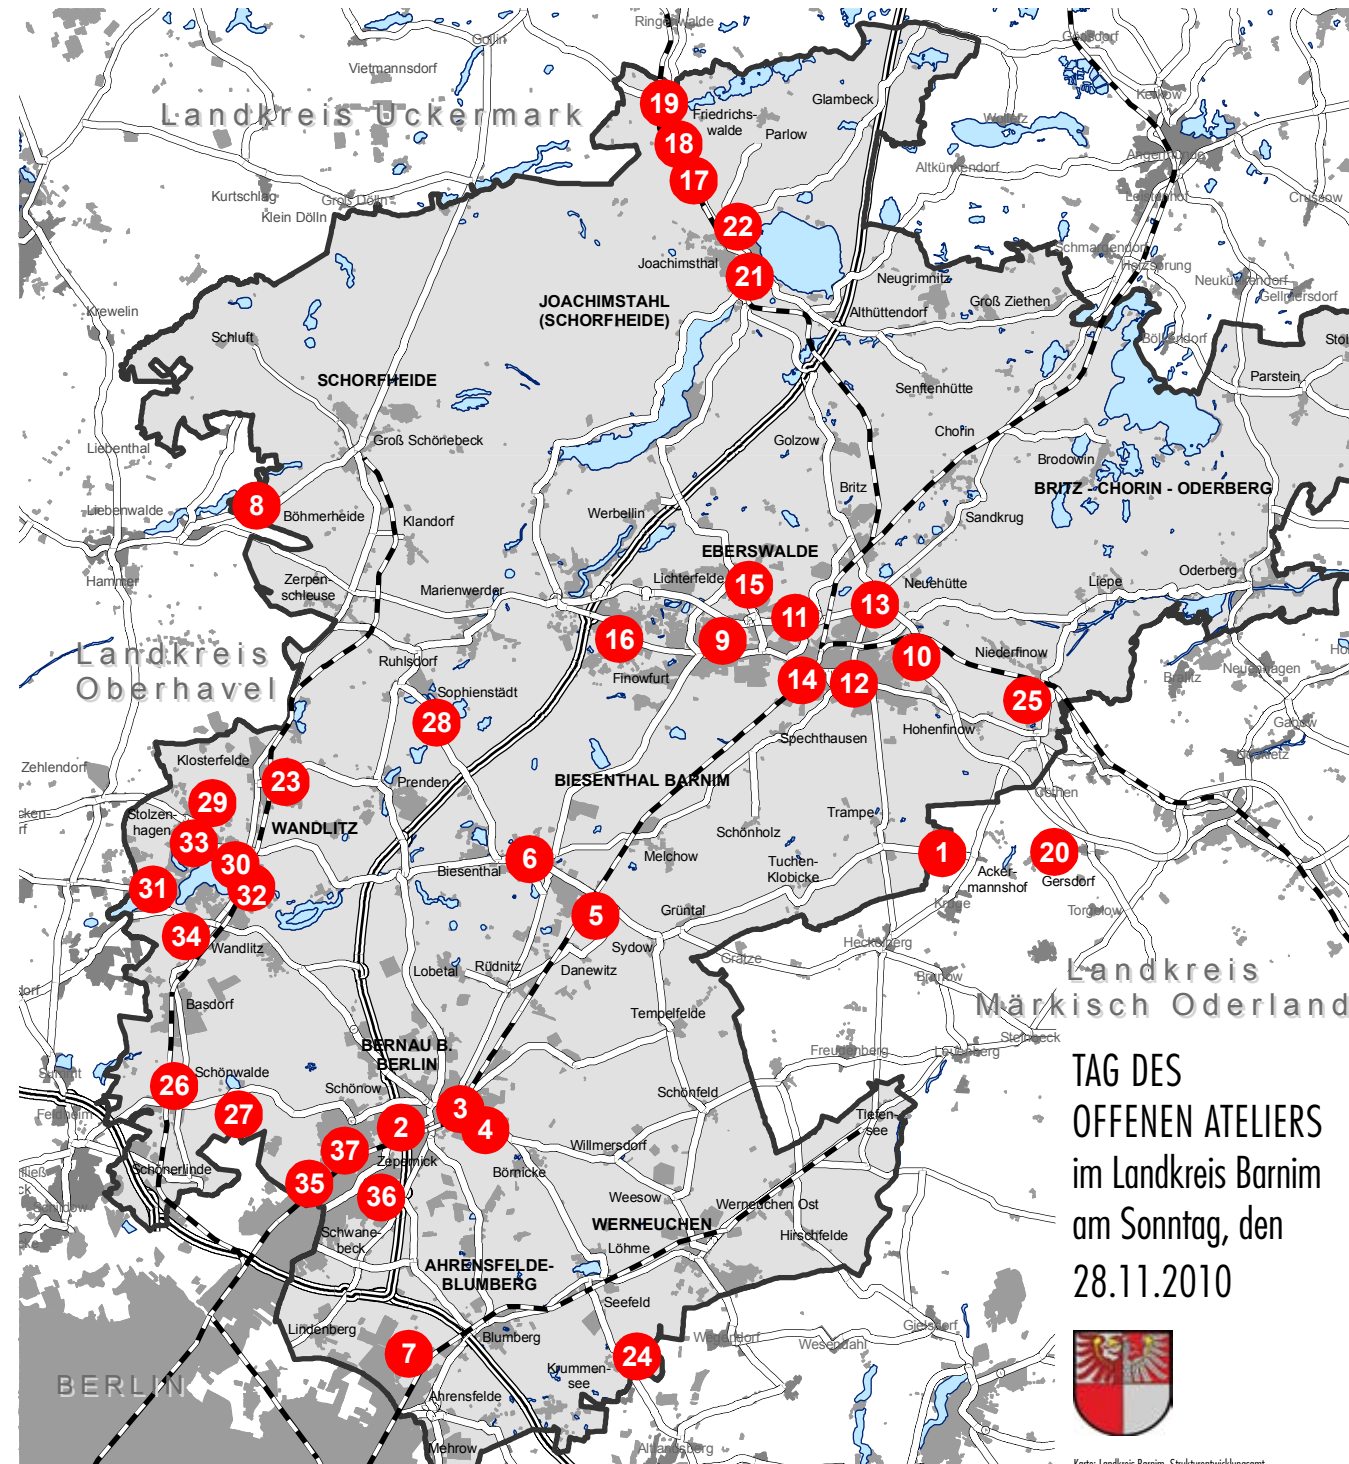

Künstlerinnen- und Künstlerindex Offene Ateliers im Barnim

Anke am Berg 5	Handrick Uwe 33	Rücker Josie 6
Ameln Werner 35	Helmert Günter 2	Sailer Gudrun 13
Barthel Holger 21	Hielscher Christine * 20	Schack Jan 1
Bielig Charlotte * 17	Jacob Fred 29	Schack Otto 1
Blendinger Günter 36	Jacobs Dietrich * 20	Schack Rose 1
Bluequin Stefanie 24	Jaschek Christine 34	Scharfe Antje 37
Boberg Jürgen 30	Jerez Alberto 22	Schauß Annett 3
Bode Kerstin 9	Kittler Lutz 9	Schulz Anne 6
Bravo Pedro 26	Kleibrink Sybille 30	Schmidt Salka 14
Bultmann Otger 31	Laub Stefan 11	Sperling Conny 10
Domms Grit 23	Lippmann Holger 34	Sommer Eva 4
Eichhorn Elisabeth 10	Melois Mathilde 6	Swodenk Angelika 15
Fabig Ruth 27	Mirtschin Jutta 3	Tekla Manfred † 18
Flemming Jutta 31	Nicolaus Roland 7	Vierus Burkhard 5
Forchner Andrea 11	Pansowova Emerita * 6	Wessel Petra 8
Freyer Marianne 5	Perko Claudia 14	Wolff Marlies 16
Gericke Lothar 28	Possin Olaf 12	Zemsch Manfred 29
Grund Annelie * 32	Postler Ute * 25	* Mitglied im BVBK / BBK

Impressum
INF•PUNKT KUNST Sabine Voerster
in Zusammenarbeit mit dem Landkreis Barnim,
Strukturentwicklungsamt / Kulturverwaltung, Annegret Dannehl
www.barnim.de / www.infopunktkunst.de
Logo: Klaus Storde
Foto: Sabine Voerster (Atelier Annelie Grund)