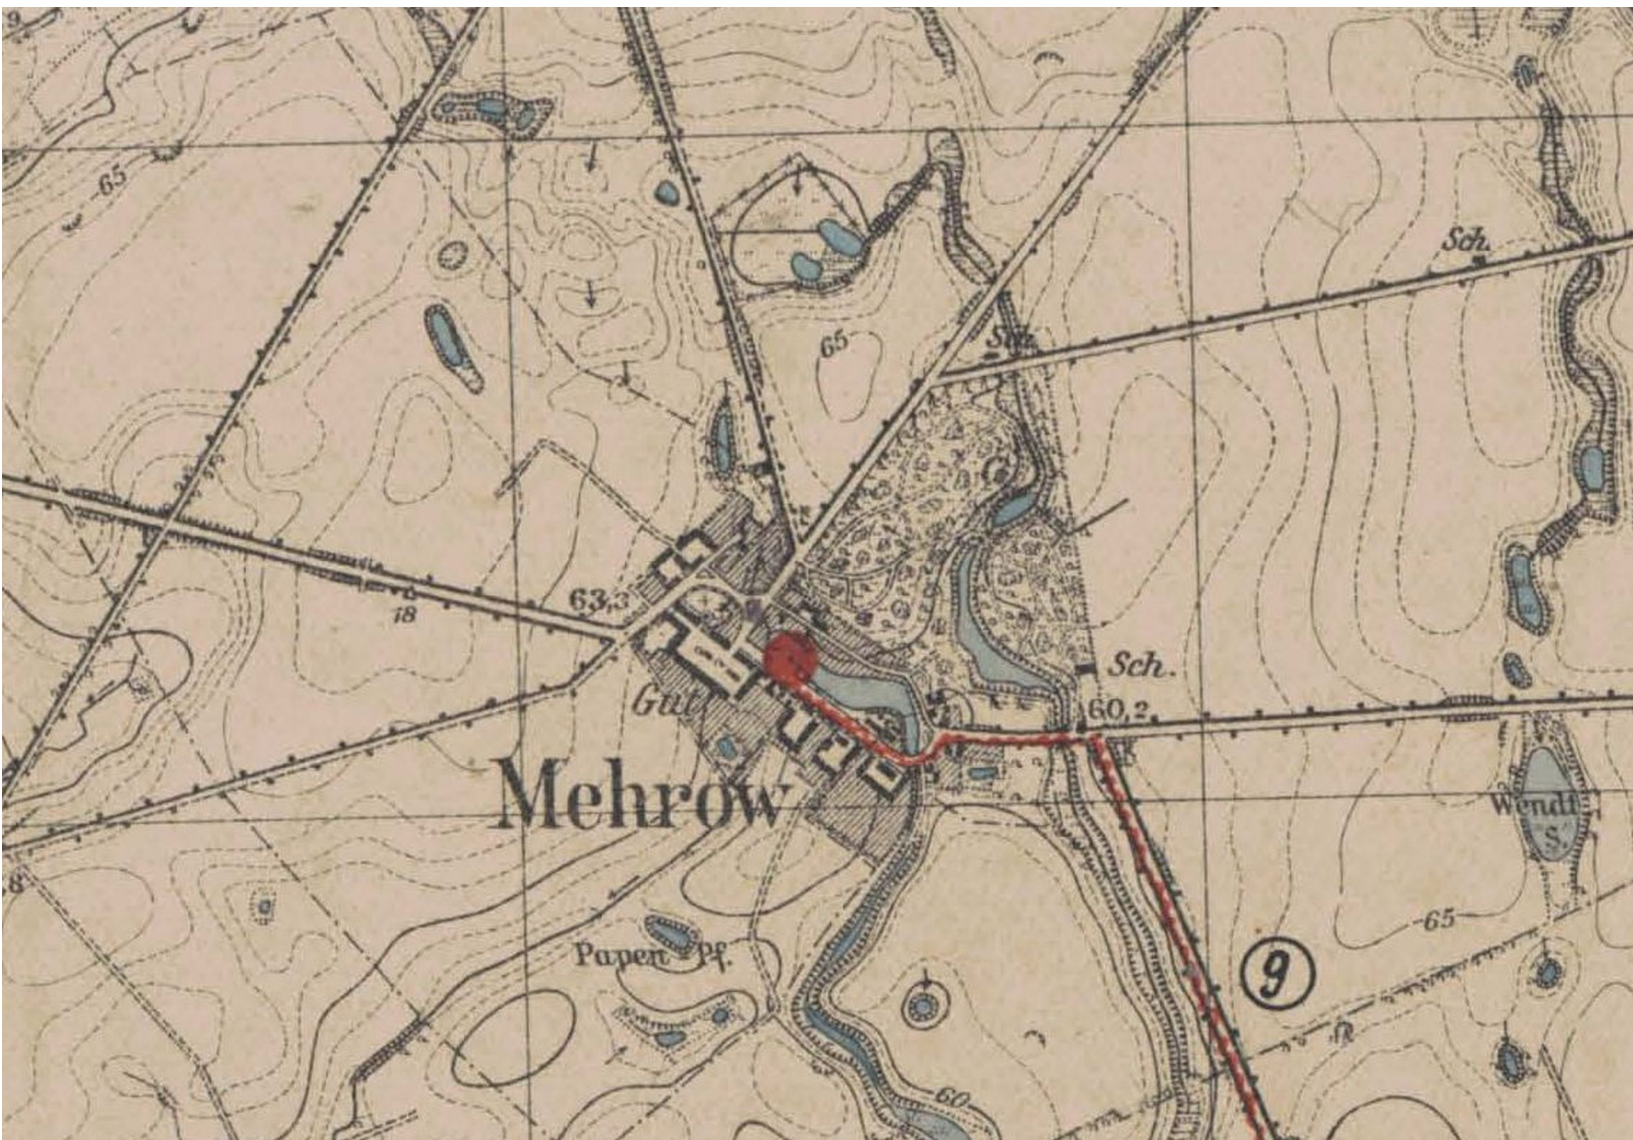

## **FINDBUCH GEMEINDE MEHROW**

Kreisarchiv Barnim  
Stand August 2014

K.I.Mehrow 26362

**Bauakten**

Enthält: Wiederaufbau der durch den Krieg zerstörten Scheunen Brederk und Türling. - Gewächshäuser Meissner. - Scheune mit Stall der Neubauern Falkenberg.