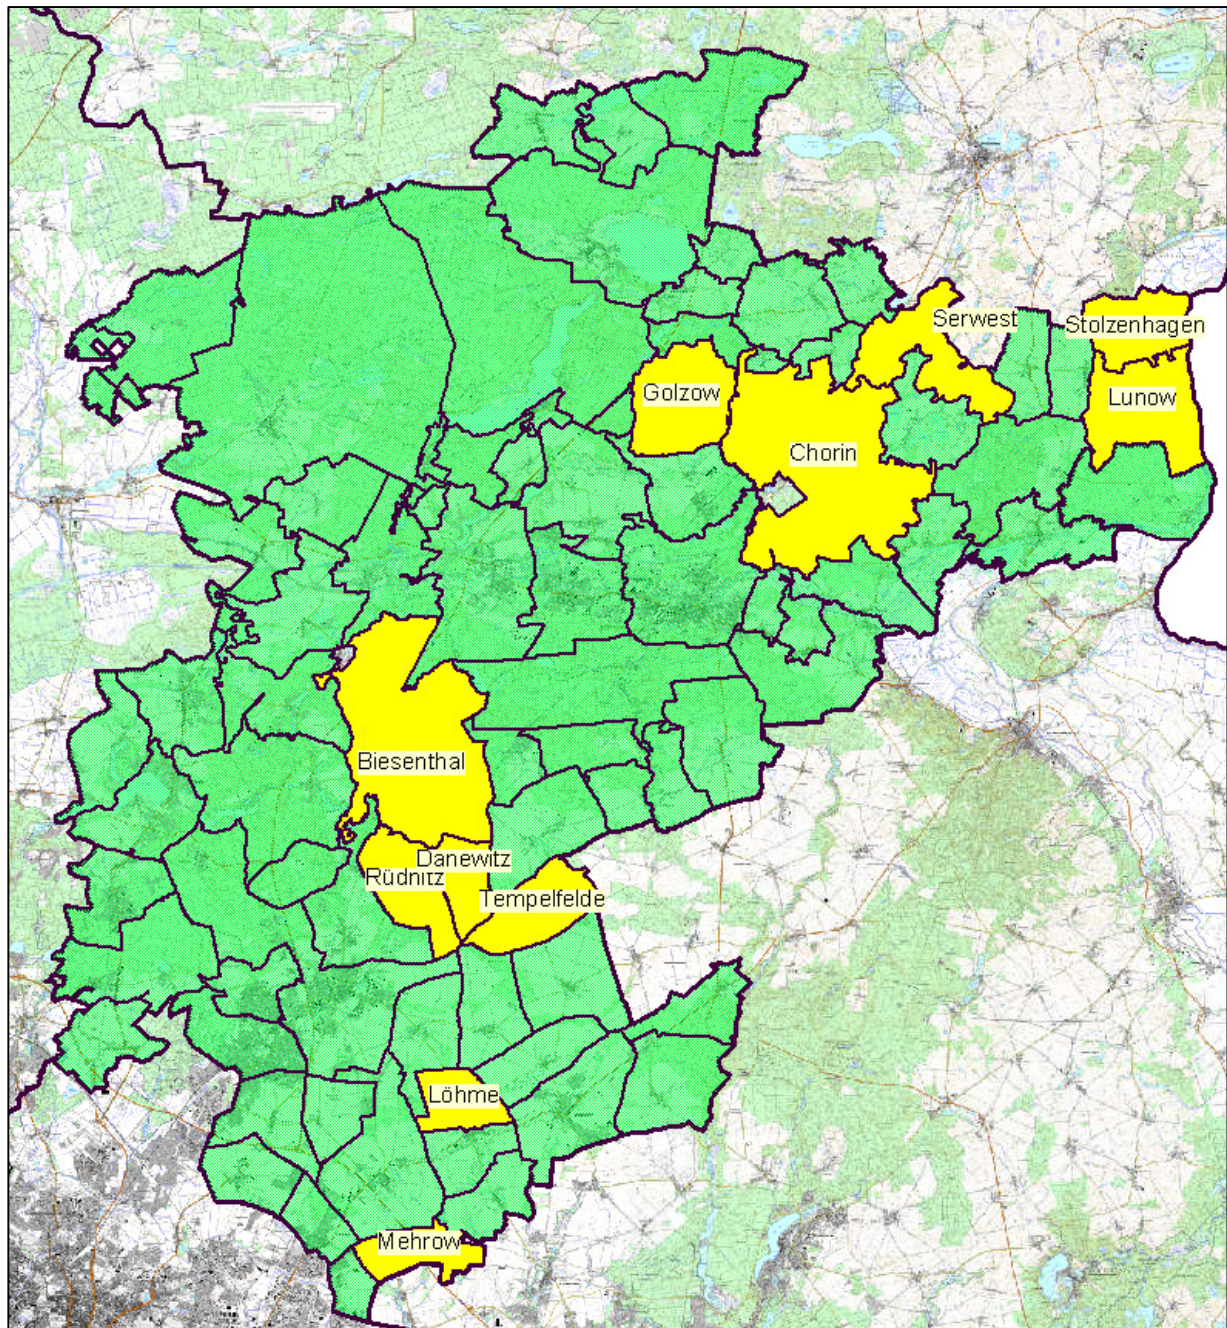

ÜBERSICHT RISIKOGEBIETE

AUFSTALLUNGSPFLICHT FÜR GEFLÜGEL – STAND 10. DEZEMBER 2020

-  Freie Gebiete – keine Aufstallungspflicht
-  Risikogebiet – Aufstallungspflicht für Geflügel