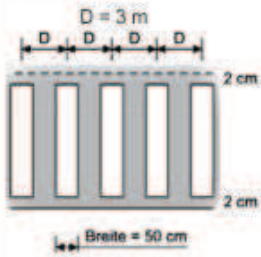

**Detail**

112  
 60 274-60  
 1001-31

**Achtung!**  
 Attention!  
**Rüttelstreifen**  
 rumble strips

Reg.-Nr.:	202000006	Blatt: 1
Antrag:	21.11.2019	
Genehmigt:		
Ortsteil:		
Ort, Straße:	außerhalb der Ortschaft L 220	
Anschrift:	Landesbetrieb Straßenwesen Dienststätte Eberswalde	

## Detail

maximale Höhe: 15 mm

Rüttelstreifen aus Kaltplastik, weiß